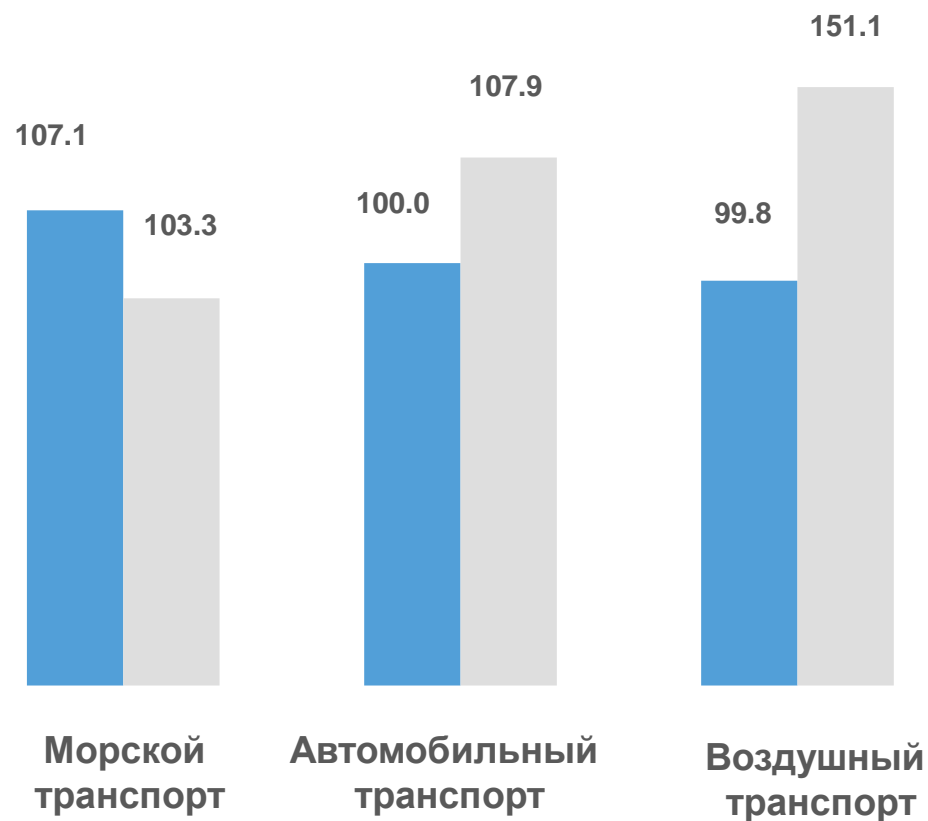

# ИНДЕКСЫ ЦЕН ТАРИФОВ НА ГРУЗОВЫЕ ПЕРЕВОЗКИ по Сахалинской области за декабрь 2022 года

в % к ноябрю 2022 г.

в % к декабрю 2021 г.

**Транспорт всего** 105,9

в том числе:

**Морской транспорт** 107,2

**Автомобильный транспорт** 100,0

**Воздушный транспорт** 100,1

■ 2021 ■ 2022